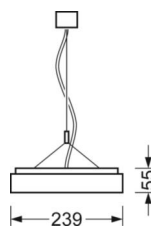

маятниково-подвесной светильник/светильник с запиткой для световых полоса - рассеиватель микропризматический - прямой и отраженный свет

Корпус из стального листа с порошковым напылением, прямоугольное сечение; Цвет корпуса белый стандартный для электротехники RAL 9016; Равномерный прямой и отраженный свет для освещения рабочих мест за дисплеем по норме DIN-EN 12464-1; защита от слепящих лучей благодаря стеклу с микропризматическим рельефом со специальной техникой "Multilayer» и светонаправляющей фольгой; Подключение к электросети через встроенный белый присоединительный провод 3x0,75мм²длиной 1900мм. На концах удалена оболочка. Настройки ETM можно легко изменять на поверхности светильника. В поставку включен укомплектованный набор для маятникового подвеса с возможностью настройки высоты.

параметры

номер заказа	65721014170
код EAN	4020863453627
номер таможенного тарифа	94051190
Знак прохождения контроля	IP 20, класс защиты I, для рабочих мест за дисплеем 65°<3000, ENEC10 VDE, F, Indoor, CE
Степень ударпрочности IK	IK03
Температура окружения	ta 25°C
Гарантийный срок	5 лет
Государственные программы поддержки	BEG - государственные субсидии для энергосберегающих зданий (действительна только для Германии)

электротехника

Балласт	Электронный драйвер Multilumen, 4-шага (1 штука)
Мощность системы	51W-28W
сетевое напряжение	230V/50Hz
автоматический предохранитель (пусковой ток)	15 штук/B10, 25 штук/B16, 24 штук/C10, 38 штук/C16
класс энергосбережения/Источник света	C

DEEP-LINK

<https://www.regiolum.de/ru/article/65721014170>

Ссылка	LED 51W 6400lm 830
ηLB	100 %
Φ ↓/↑	67 % / 33 %
UGR поп./вдоль дисплей	16.0 / 16.3
	65° < 3000cd/m²