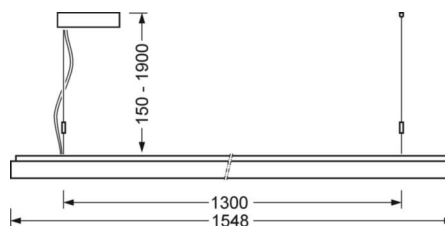

маятниково-подвесной светильник/светильник с запиткой для световых полоса - рассеиватель микропризматический - прямой и отраженный свет

Корпус из стального листа с порошковым напылением, прямоугольное сечение; Цвет корпуса белый стандартный для электротехники RAL 9016; Равномерный прямой и отраженный свет для освещения рабочих мест за дисплеем по норме DIN-EN 12464-1; защита от слепящих лучей благодаря стеклу с микропризматическим рельефом со специальной техникой "Multilayer» и светонаправляющей фольгой; Подключение к электросети через встроенный белый присоединительный провод 3x0,75мм²длиной 1900мм. На концах удалена оболочка. Настройки ETM можно легко изменять на поверхности светильника. В поставку включен укомплектованный набор для маятникового подвеса с возможностью настройки высоты.

параметры

номер заказа	65721014170
код EAN	4020863453627
номер таможенного тарифа	94051190
Знак прохождения контроля	IP 20, класс защиты I, для рабочих мест за дисплеем 65°<3000, ENEC10 VDE, F, Indoor, CE
Степень ударпрочности IK	IK03
Температура окружения	ta 25°C
Гарантийный срок	5 лет
Государственные программы поддержки	BEG - государственные субсидии для энергосберегающих зданий (действительна только для Германии)

электротехника

Балласт	Электронный драйвер Multilumen, 4-шага (1 штука)
Мощность системы	51W-28W
сетевое напряжение	230V/50Hz
автоматический предохранитель (пусковой ток)	15 штук/B10, 25 штук/B16, 24 штук/C10, 38 штук/C16
класс энергосбережения/Источник света	C

DEEP-LINK

<https://www.regiolum.de/ru/article/65721014170>

Ссылка	LED 51W 6400lm 830
ηLB	100 %
Φ ↓/↑	67 % / 33 %
UGR поп./вдоль дисплей	16.0 / 16.3
	65° < 3000cd/m²