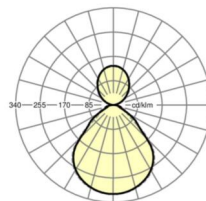

параметры

номер заказа	65721014170
код EAN	4020863453627
номер таможенного тарифа	94051190
Знак прохождения контроля	IP 20, класс защиты I, для рабочих мест за дисплеем 65°<3000, ENEC10 VDE, F, Indoor, CE
Степень ударпрочности IK	IK03
Температура окружения	ta 25°C
Гарантийный срок	5 лет
Государственные программы поддержки	BEG - государственные субсидии для энергосберегающих зданий (действительна только для Германии)

электротехника

Балласт	Электронный драйвер Multilumen, 4-шага (1 штука)
Мощность системы	51W-28W
сетевое напряжение	230V/50Hz
автоматический предохранитель (пусковой ток)	15 штук/B10, 25 штук/B16, 24 штук/C10, 38 штук/C16
класс энергосбережения/Источник света	C

DEEP-LINK

<https://www.regiolum.de/ru/article/65721014170>

Ссылка	LED 51W 6400lm 830
ηLB	100 %
Φ ↓/↑	67 % / 33 %
UGR поп./вдоль дисплей	16.0 / 16.3
	65° < 3000cd/m²